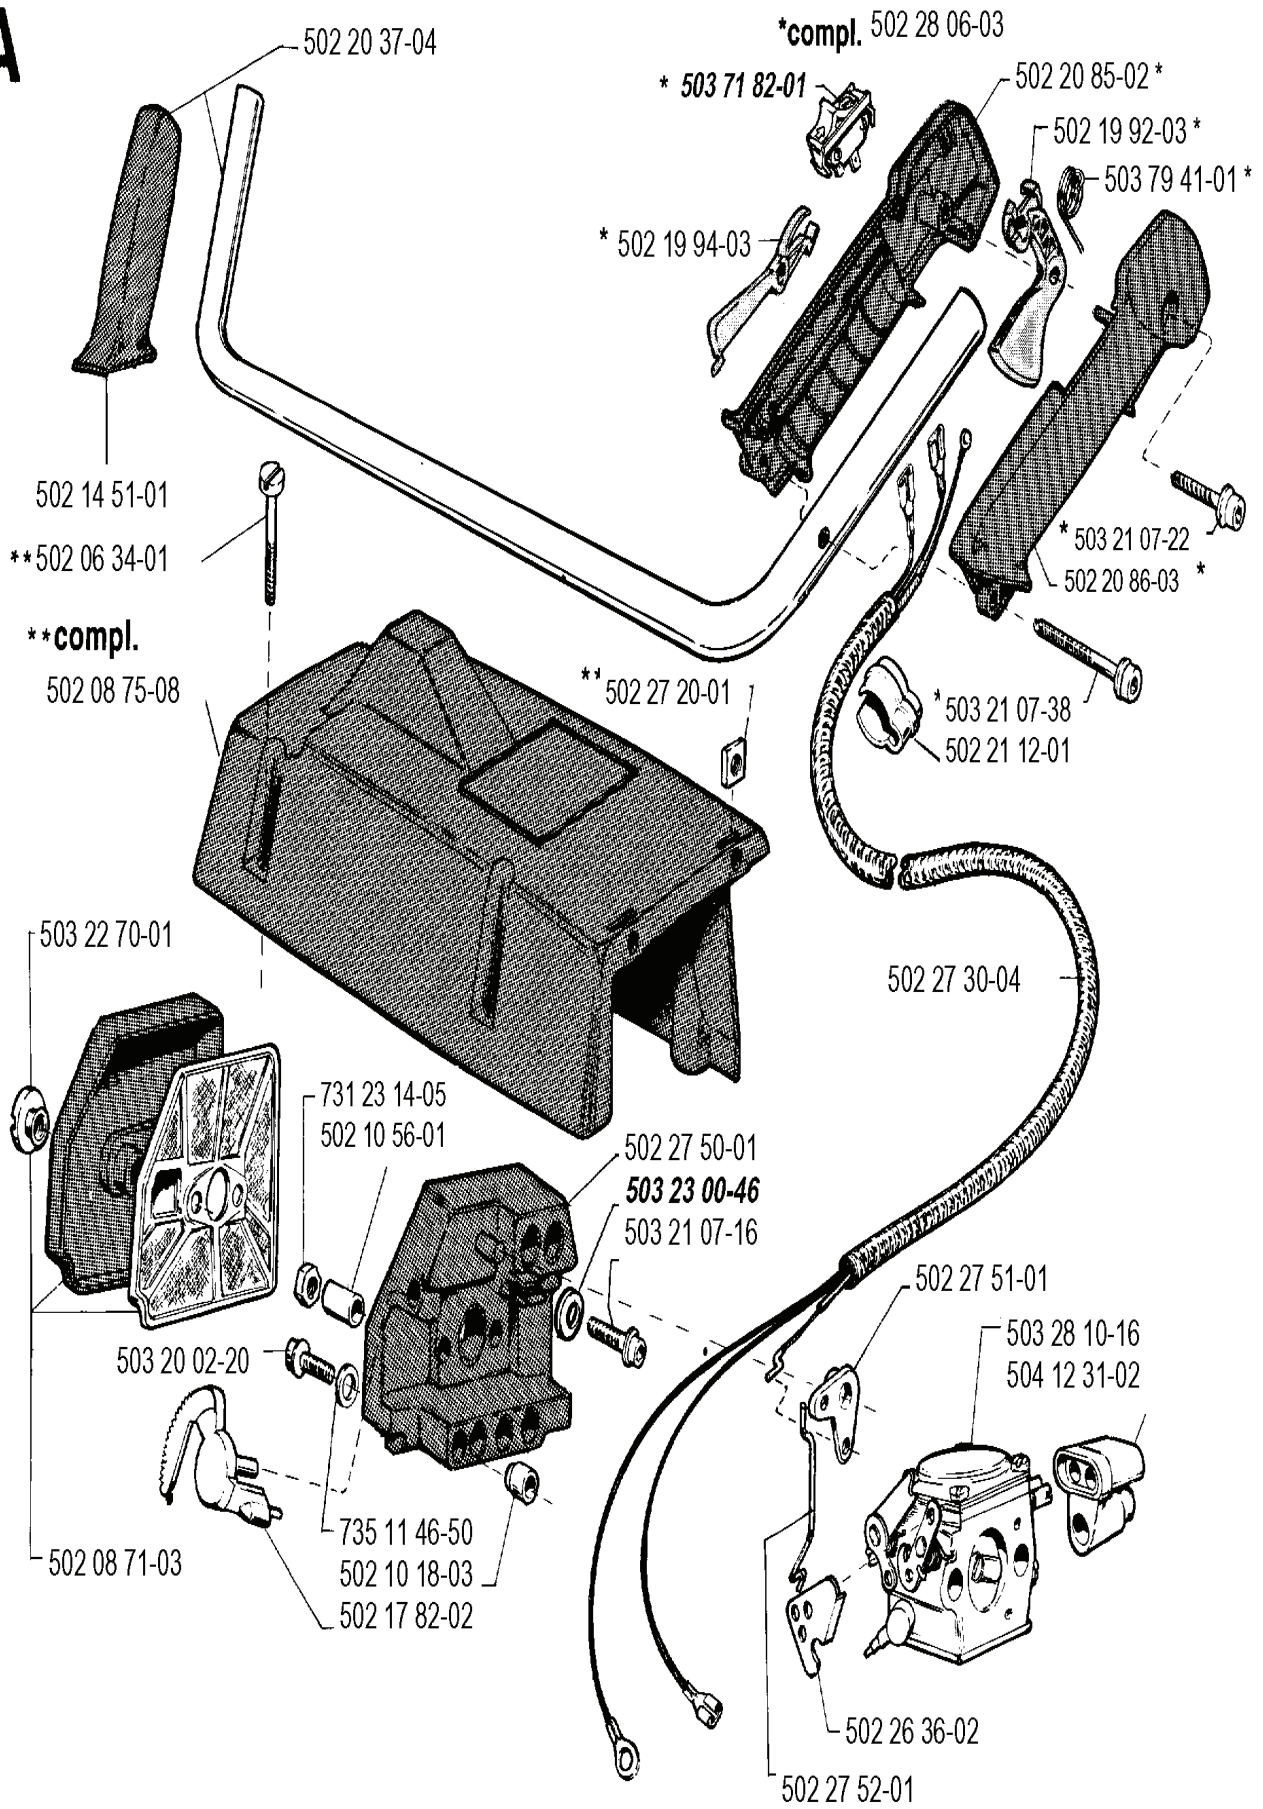

RESERVDELSKATALOG

: JONSERED

Reservdelslista

RESERVDELSLISTA

A

REF.	ART. NR	ARTIKELBESKRIVNING	ANMÄRKNING	KIT
502 20 37-04	502203704	HANDLEBAR		1
502 14 51-01	502145101	HANDTAG		1
502 06 34-01	502063401	SCREW		1
502 08 75-08	502087508	CYLINDERKÅPA KPL		1
503 22 70-01	503227001	MUTTER		1
503 20 02-20	503200220	SKRUV IHSCFM		1
502 08 71-03	502087103	LUFTFILTER KPL		1
502 17 82-02	502178202	CHOKEREGLAGE KPL		1
502 10 18-03	502101803	DISTANSHYLSA		1
735 11 46-50	735114650	FJÄDERBRICKA		1
502 10 56-01	502105601	DISTANSRÖR		1
731 23 14-05	731231405	MUTTER (HEXAGON)		1
502 27 20-01	502272001	MUTTER		1
502 27 50-01	502275001	INSUGNINGSLJUDDÄMPARE		1
503 23 00-46	503230046	BRICKA		1
503 21 07-16	503210716	SKRUV IH SCT		1
502 27 52-01	502275201	GAS WIRE		1
502 26 36-02	502263602	HÄVARM		1
504 12 31-02	504123102	MEJSELSTYRNING		1
503 28 10-16	503281016	FÖRGASARE		1
502 27 51-01	502275101	GASHÄVARM		1
502 27 30-04	502273004	KABLAGE KPL		1
502 21 12-01	502211201	KLAMMER		1
503 21 07-38	503210738	SKRUV IH SCT		1
502 20 86-03	502208603	HANDTAGSHALVA		1
503 21 07-22	503210722	SKRUV IH SCT		1
503 79 41-01	503794101	RETURFJÄDER		1
502 19 92-03	502199203	THROTTLE TRIGGER		1
502 20 85-02	502208502	HANDTAGSHALVA		1
502 19 94-03	502199403	GASSPÄRR		1
503 71 82-01	503718201	BRYTARE		1
502 28 06-03	502280603	REGLAGE		1

H

504 98 00-20

*compl. 502 27 33-03

REF.	ART. NR	ARTIKELBESKRIVNING	ANMÄRKNING	KIT
502 26 28-01	502262801	DEKAL		1
503 80 87-01	503808701	DEKAL		1
503 57 54-01	503575401	DEKAL		1
503 57 55-01	503575501	DEKAL		1
502 27 33-03	502273303	VERKTYGSSATS		1
502 21 58-01	502215801	SKIFTNYCKEL		1
504 98 00-20	504980020	FETT		1
502 28 59-01	502285901	STOPP		1
501 60 02-02	501600202	SKRUVMEJSEL		1
502 11 46-02	502114602	HYLSNYCKEL		1
501 69 17-01	501691701	KOMBINYCKEL		1
501 19 22-01	501192201	VERKTYG		1