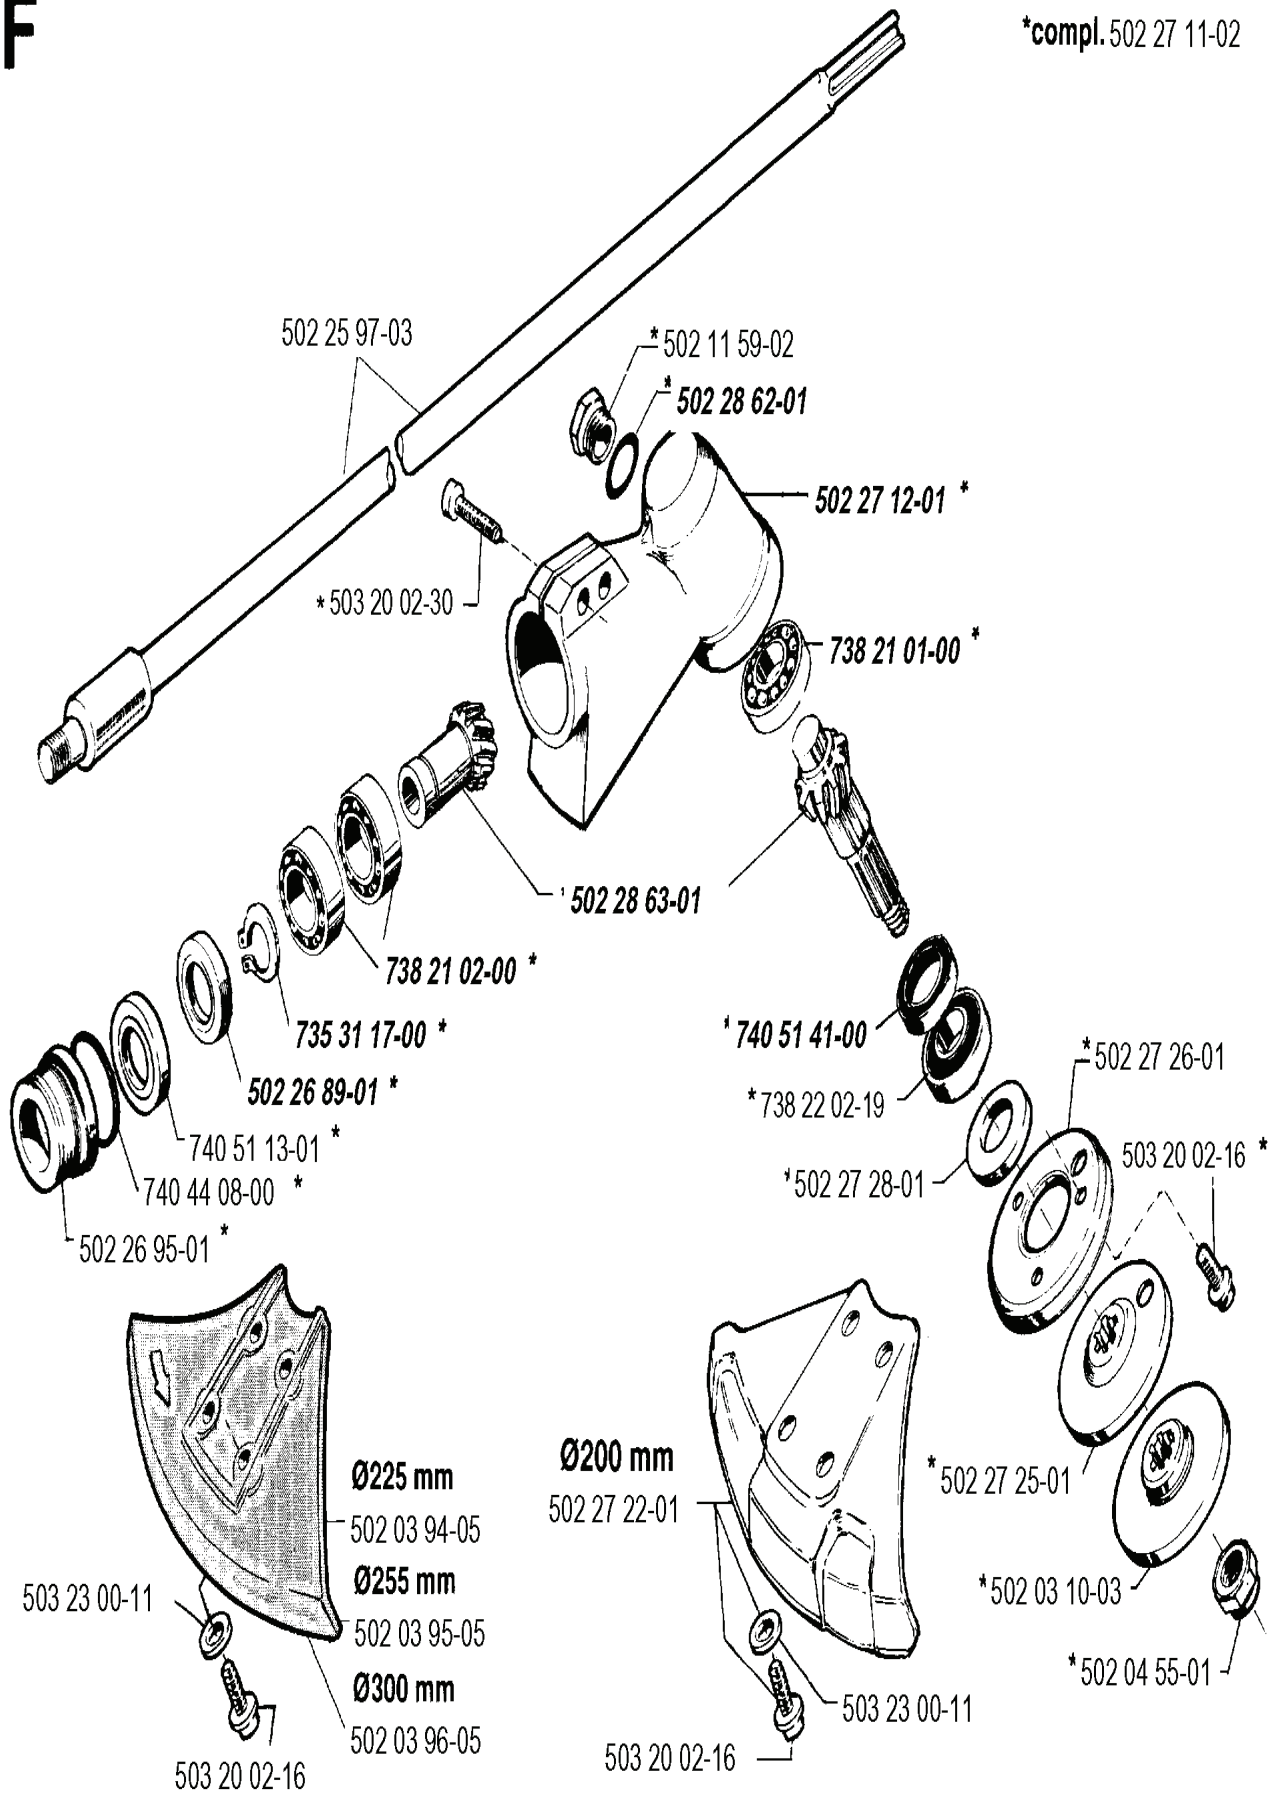

F

*compl. 502 27 11-02