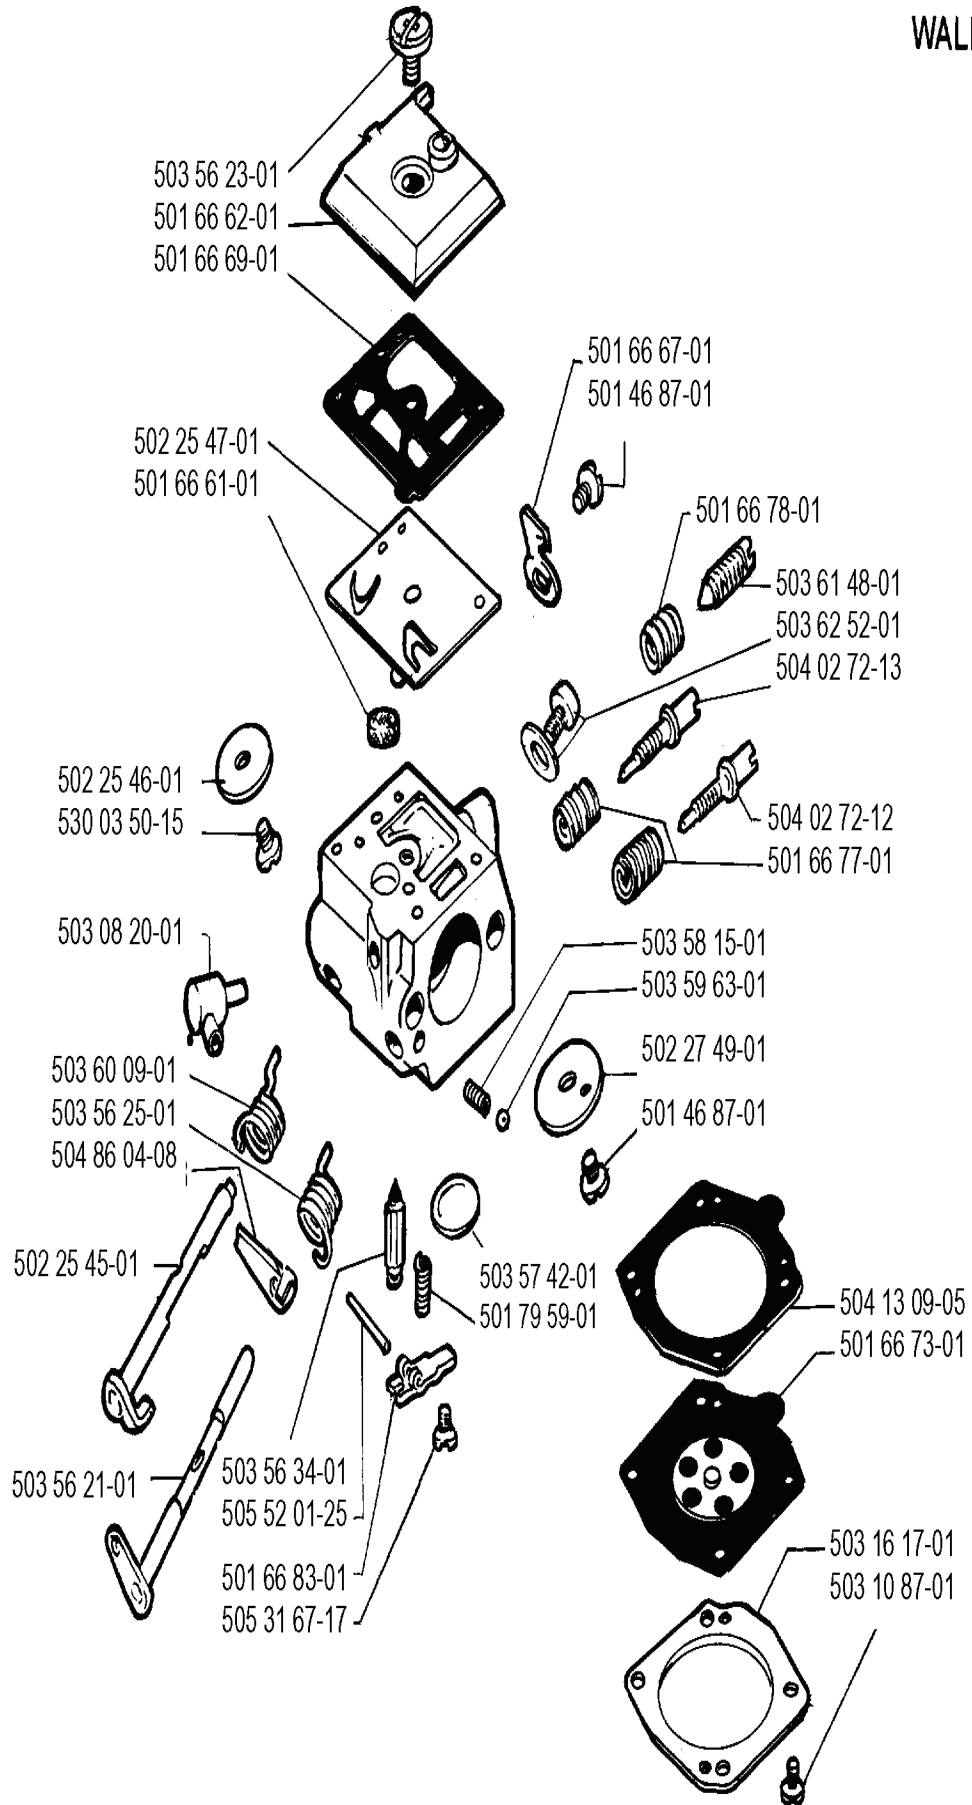

G

WALBRO HDA-86