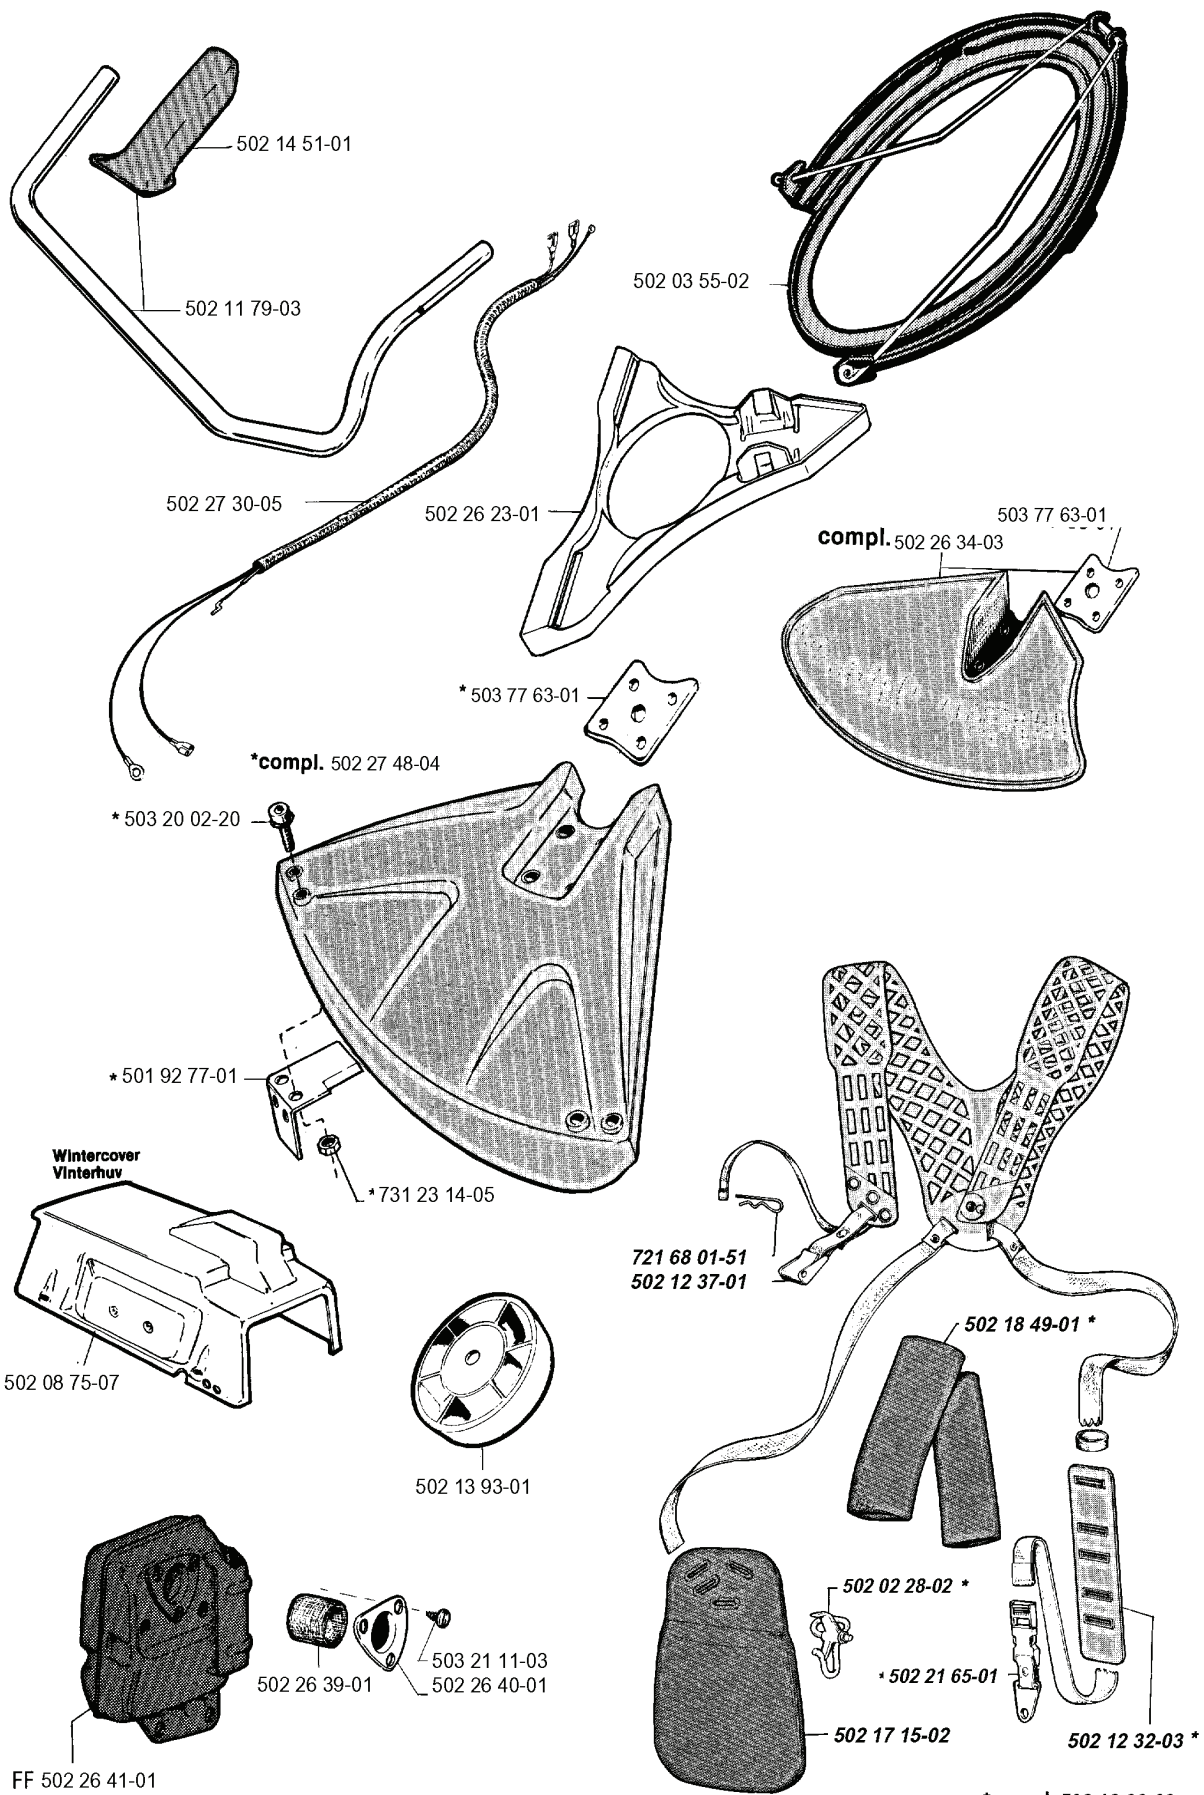

*compl. 502 12 36-03
*compl. 502 12 36-05 USA